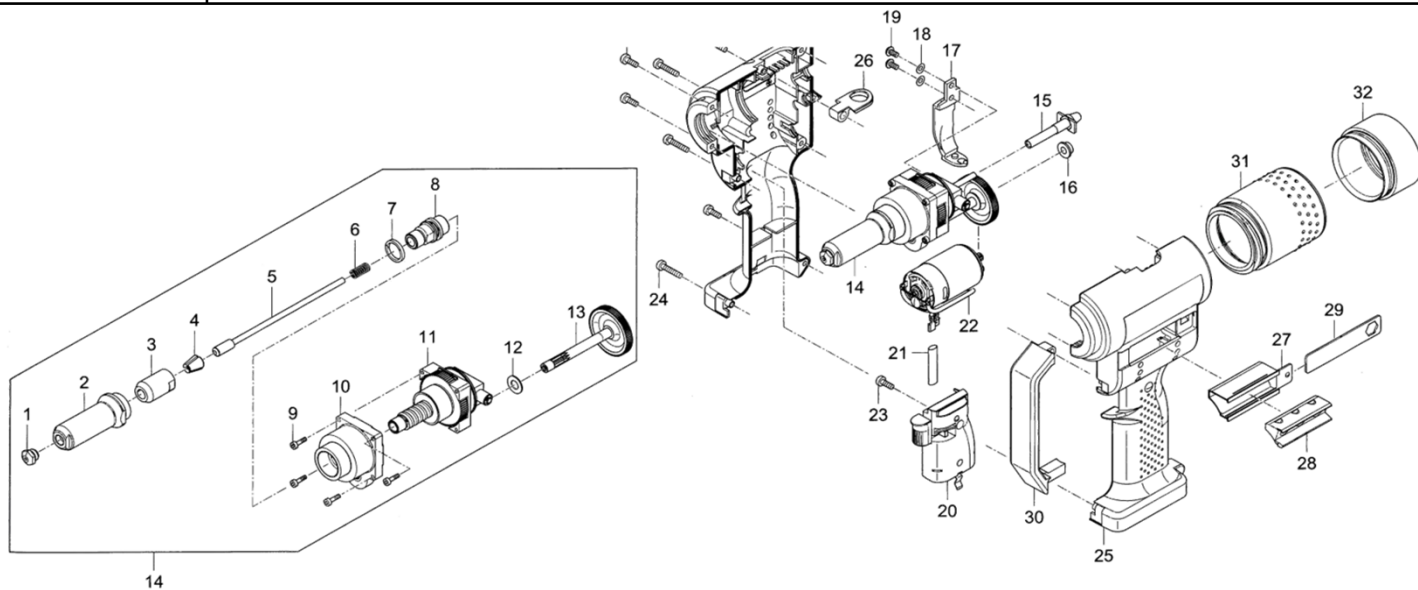

Ricambi per rivettatrice a batteria RIV750

Spare parts for battery powered RIV750 tool for rivets

| Part. n° | Cod. Rivit | Descrizione | Gr. | Part. n° | Cod. Rivit | Descrizione | Gr. |
|----------|------------|--|-----|----------|------------|---|-----|
| 1 | 1723300° | Ugello 17/24 per rivetto d.3,2 <i>Nosepiece 17/24</i> | B | 16 | 1688100 | Boccola sinterata <i>Sintered-metal bushing</i> | B |
| | 1723400° | Ugello 17/27 per rivetto d.4,0 <i>Nosepiece 17/27</i> | B | 17 | 1080300 | Supporto magnete <i>Magnet holder complete</i> | B |
| | 1723500° | Ugello 17/29 per rivetto d.4,0/4,8/5 <i>Nosepiece 17/29</i> | B | 18 | 1080500 | Rosetta elastica <i>Spring washer</i> | B |
| | 1723600° | Ugello 17/32 per rivetto d.4,8/5 <i>Nosepiece 17/32</i> | B | 19 | 1080600 | Vite supporto magnete <i>Magnetic holder screw</i> | B |
| 2 | 0169500 | Testata <i>Head</i> | B | 20 | 0169600 | Pulsante completo <i>Electronic control</i> | B |
| 3 | 2309500° | Cono porta morsetti <i>Jaw housing</i> | B | 21 | 2467200 | Manicotto isolante <i>Hose, silicone</i> | B |
| 4 | 0171900° | Morsetti (3pz) <i>Jaws (3-parts)</i> | B | 22 | 0203300° | Motore completo <i>Motor complete</i> | B |
| | 3248100° | Morsetti per Gtrriv d.7,7 (3pz) <i>Gtrriv jaws (3-parts)</i> | B | 23 | 1080400 | Vite scatola corta <i>Housing screw short</i> | B |
| 5 | 0169300° | Perno divisore morsetti <i>Jaw pusher</i> | B | 24 | 1080000 | Vite scatola lunga <i>Housing screw long</i> | B |
| | 1774600° | Perno divisore morsetti per Gtrriv <i>Gtrriv jaw pusher</i> | B | 25 | 4315700 | Guscio esterno rosso <i>Tool housing, complete</i> | B |
| 6 | 0169200° | Molla di compressione <i>Compression spring</i> | B | 26 | 2537800 | Gancio <i>Hanger</i> | B |
| 7 | 1080900 | Eccentrico <i>Wiper</i> | B | 27 | 1083600 | Sede ugelli <i>Nosepiece magazine</i> | B |
| 8 | 1090200 | Adattatore <i>Adapter</i> | B | 28 | 1082000 | Porta ugelli <i>Magazine insert</i> | B |
| 9 | 1095300 | Vite a brugola <i>Allen screw</i> | B | 29 | 1655700 | Chiave <i>Key</i> | B |
| 10 | 2466800 | Cuscinetto completo <i>Bearing complete</i> | B | 30 | 1081000 | Staffa di protezione <i>Protection bracket</i> | B |
| 11 | 1097400 | Azionatore filetto <i>Ballscrew drive, mounted</i> | B | 31 | 1080200 | Raccogliore chiodi completo <i>Spent mandrel container complete</i> | B |
| 12 | 1688000 | Ralla <i>Stop disc</i> | B | 32 | 2466900 | Prolungamento <i>Elongation</i> | B |
| 13 | 1687900 | Albero pignone completo <i>Pigno shaft, complete</i> | B | * | | Set completo per Gtrriv <i>Conversion set for Gtrriv</i> | B |
| 14 | 2467000 | Azionamento completo (pos. 1-13) <i>Drive complete (items 1-13)</i> | B | 2467100 | | Grasso lubrificante tubo 40g <i>Safety lubricant grease 40g tube</i> | B |
| 15 | 0312700 | Tubino plastica <i>Pastictube</i> | B | | | | |